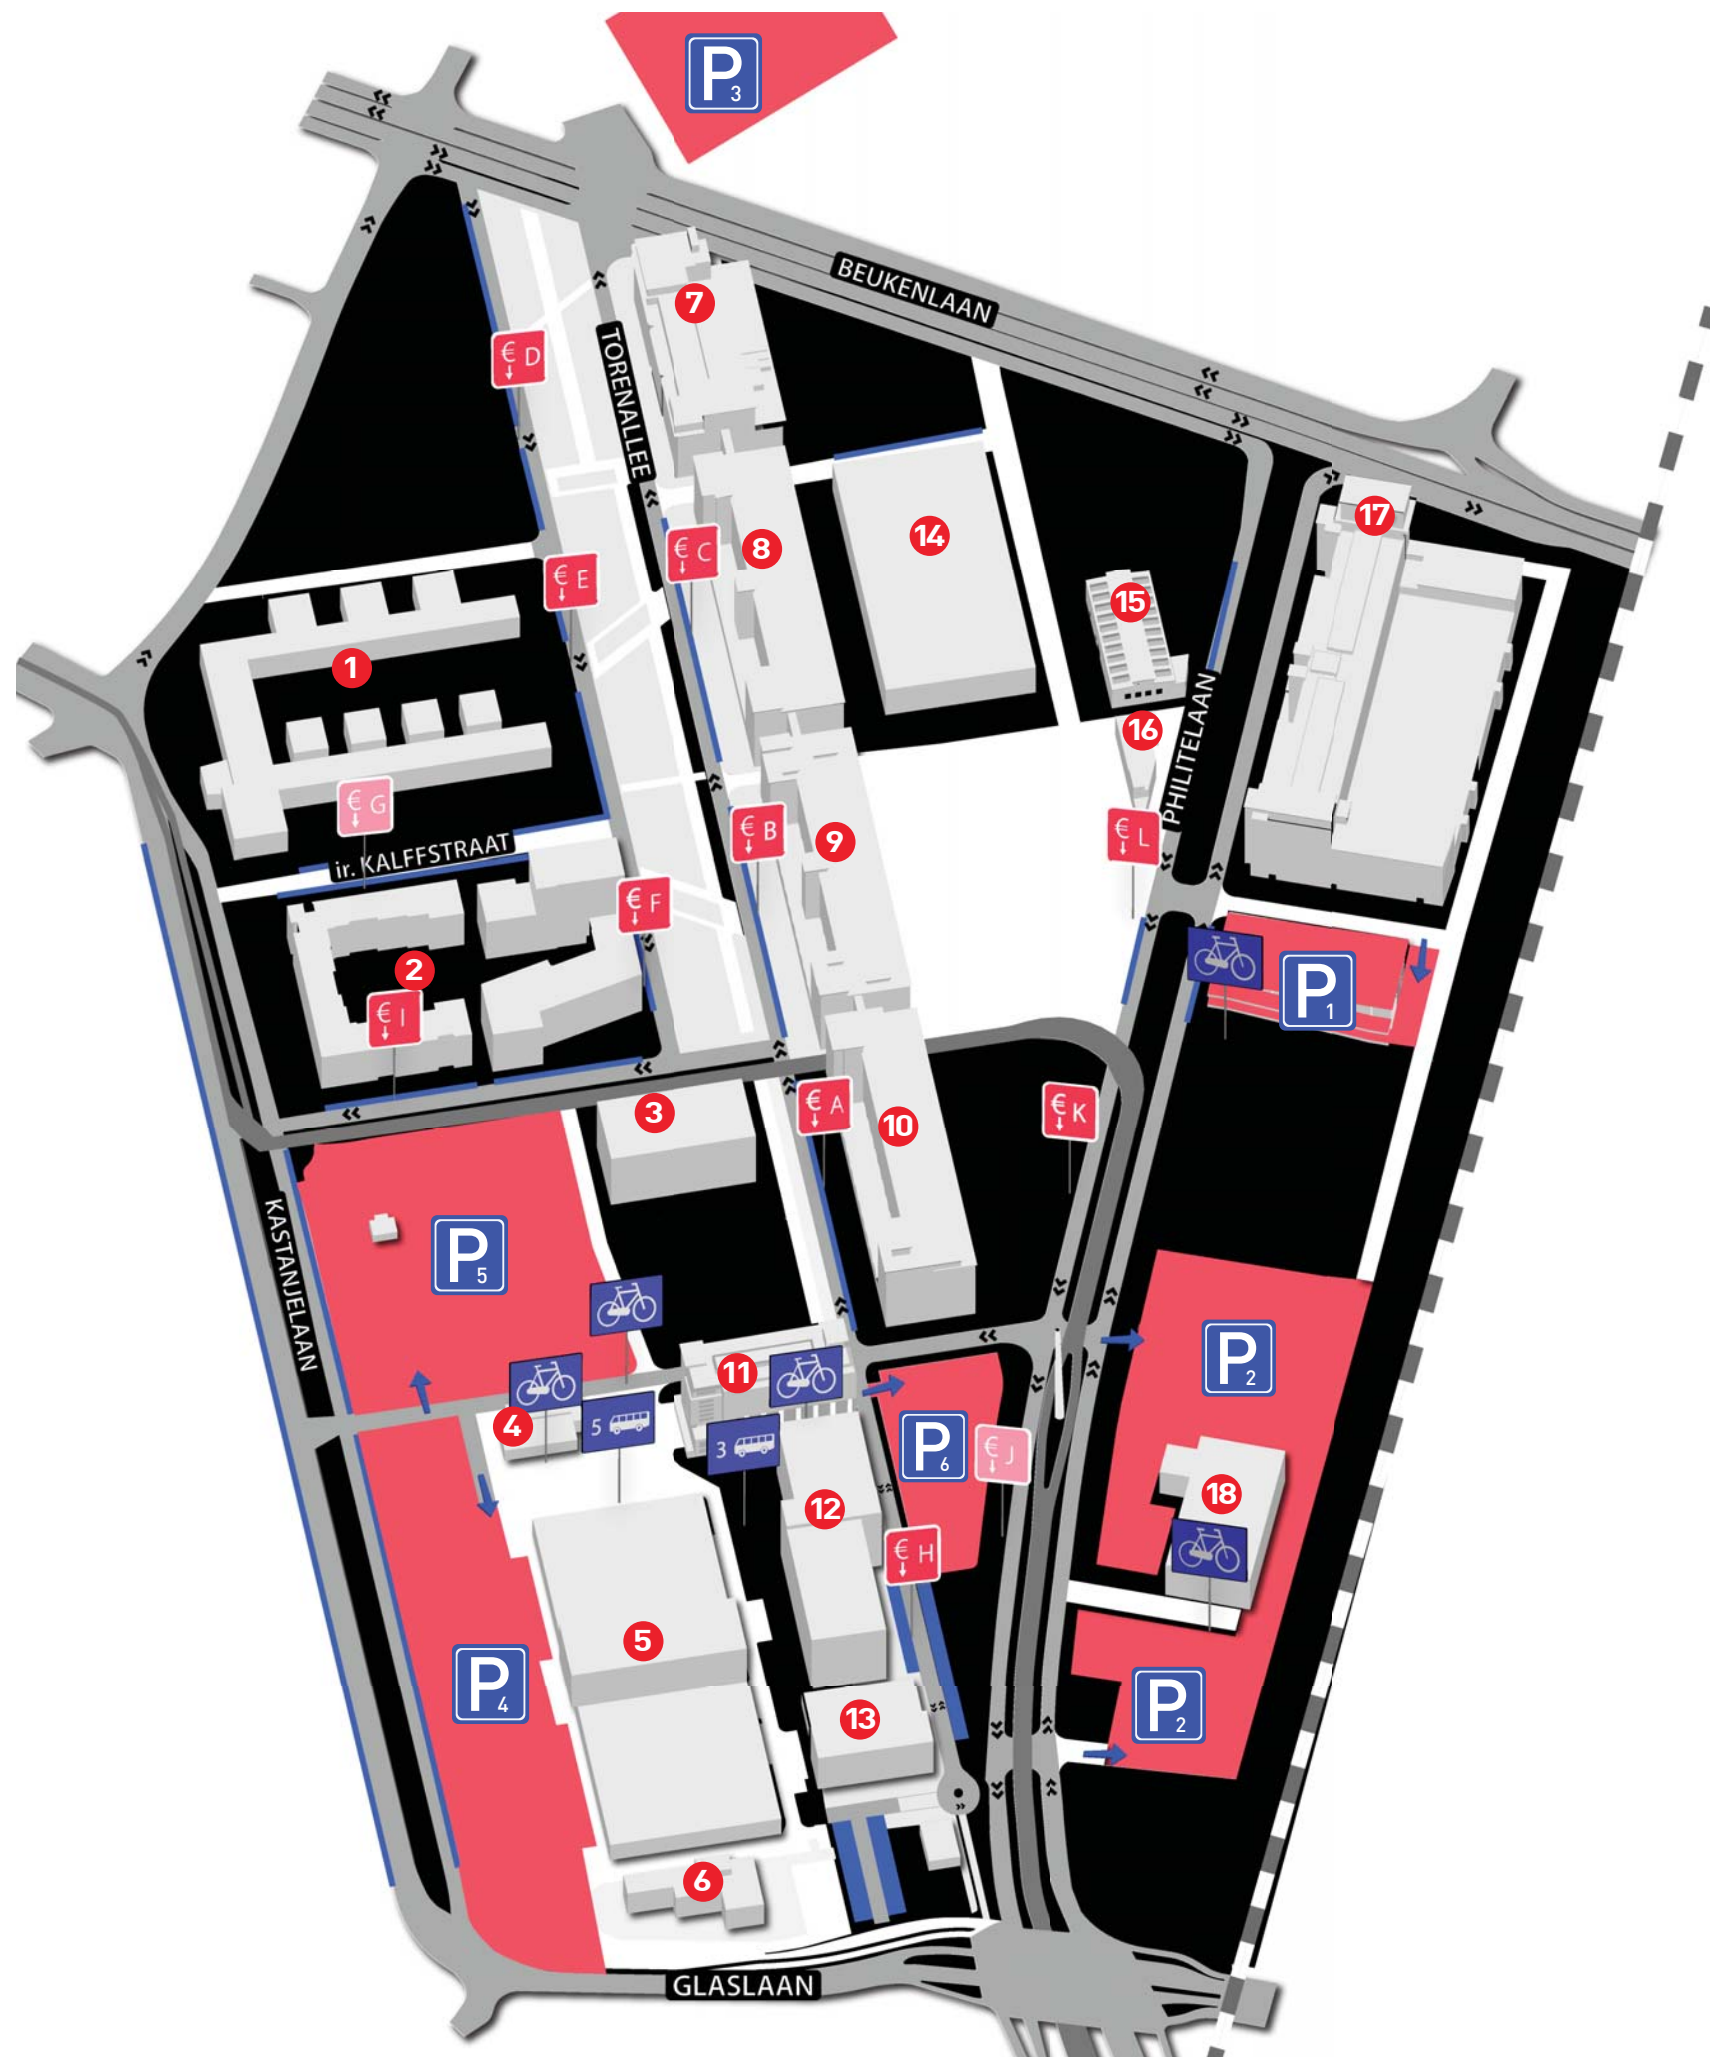

STRIJP-S

MOBILITY

'S

PARKEREN

PARK STRIJP BEHEER
TORENALLEE 20
5617 BV EINDHOVEN
INFO@PARK-STRIJP.NL

100 m

- parkeren
- straatparkeren
- primaire weg
- busbaan

- 1 NATLAB
- 2 SAS-3
- 3 BOSCH (SFF)
- 4 GEBOUW SEY
- 5 KLEIN PHILIPS (SFH)
- 6 GEBOUW SFS
- 7 VEEMGEBOUW (SDM)
- 8 ANTON (SBP)
- 9 GERARD (SAN)
- 10 APPARATENFABRIEK (SK) - DE ONTDEKFABRIEK
- 11 GLASGEBOUW (SWA)
- 12 VIDEOLAB (SFJ)
- 13 GEBOUW SX
- 14 GEBOUW SEU - AREA 51 - THE BUILDING
- 15 MACHINEKAMER (SAU)
- 16 KETELHUIS (SAB)
- 17 KLOKGEBOUW (SA)
- 18 GEBOUW SBX - MONK - BROET

€A Betaald Parkeren Strijp S
Mobiële code: 5189

- | | |
|---|---|
| A VP00116 | H VP00115 |
| B VP00117 | I VP00112 |
| C VP00118 | J Toekomstig |
| D VP00121 | K VP00114 |
| E VP00120 | L VP00113 |
| F VP00119 | |
| G Toekomstig | |

P ₁ Klokgebouw 498	P ₄ Kastanjelaan 295
P ₂ Philitelaan 310	P ₅ Kastanjelaan 300
P ₃ Strijps buitje 240	P ₆ VideoLab 120